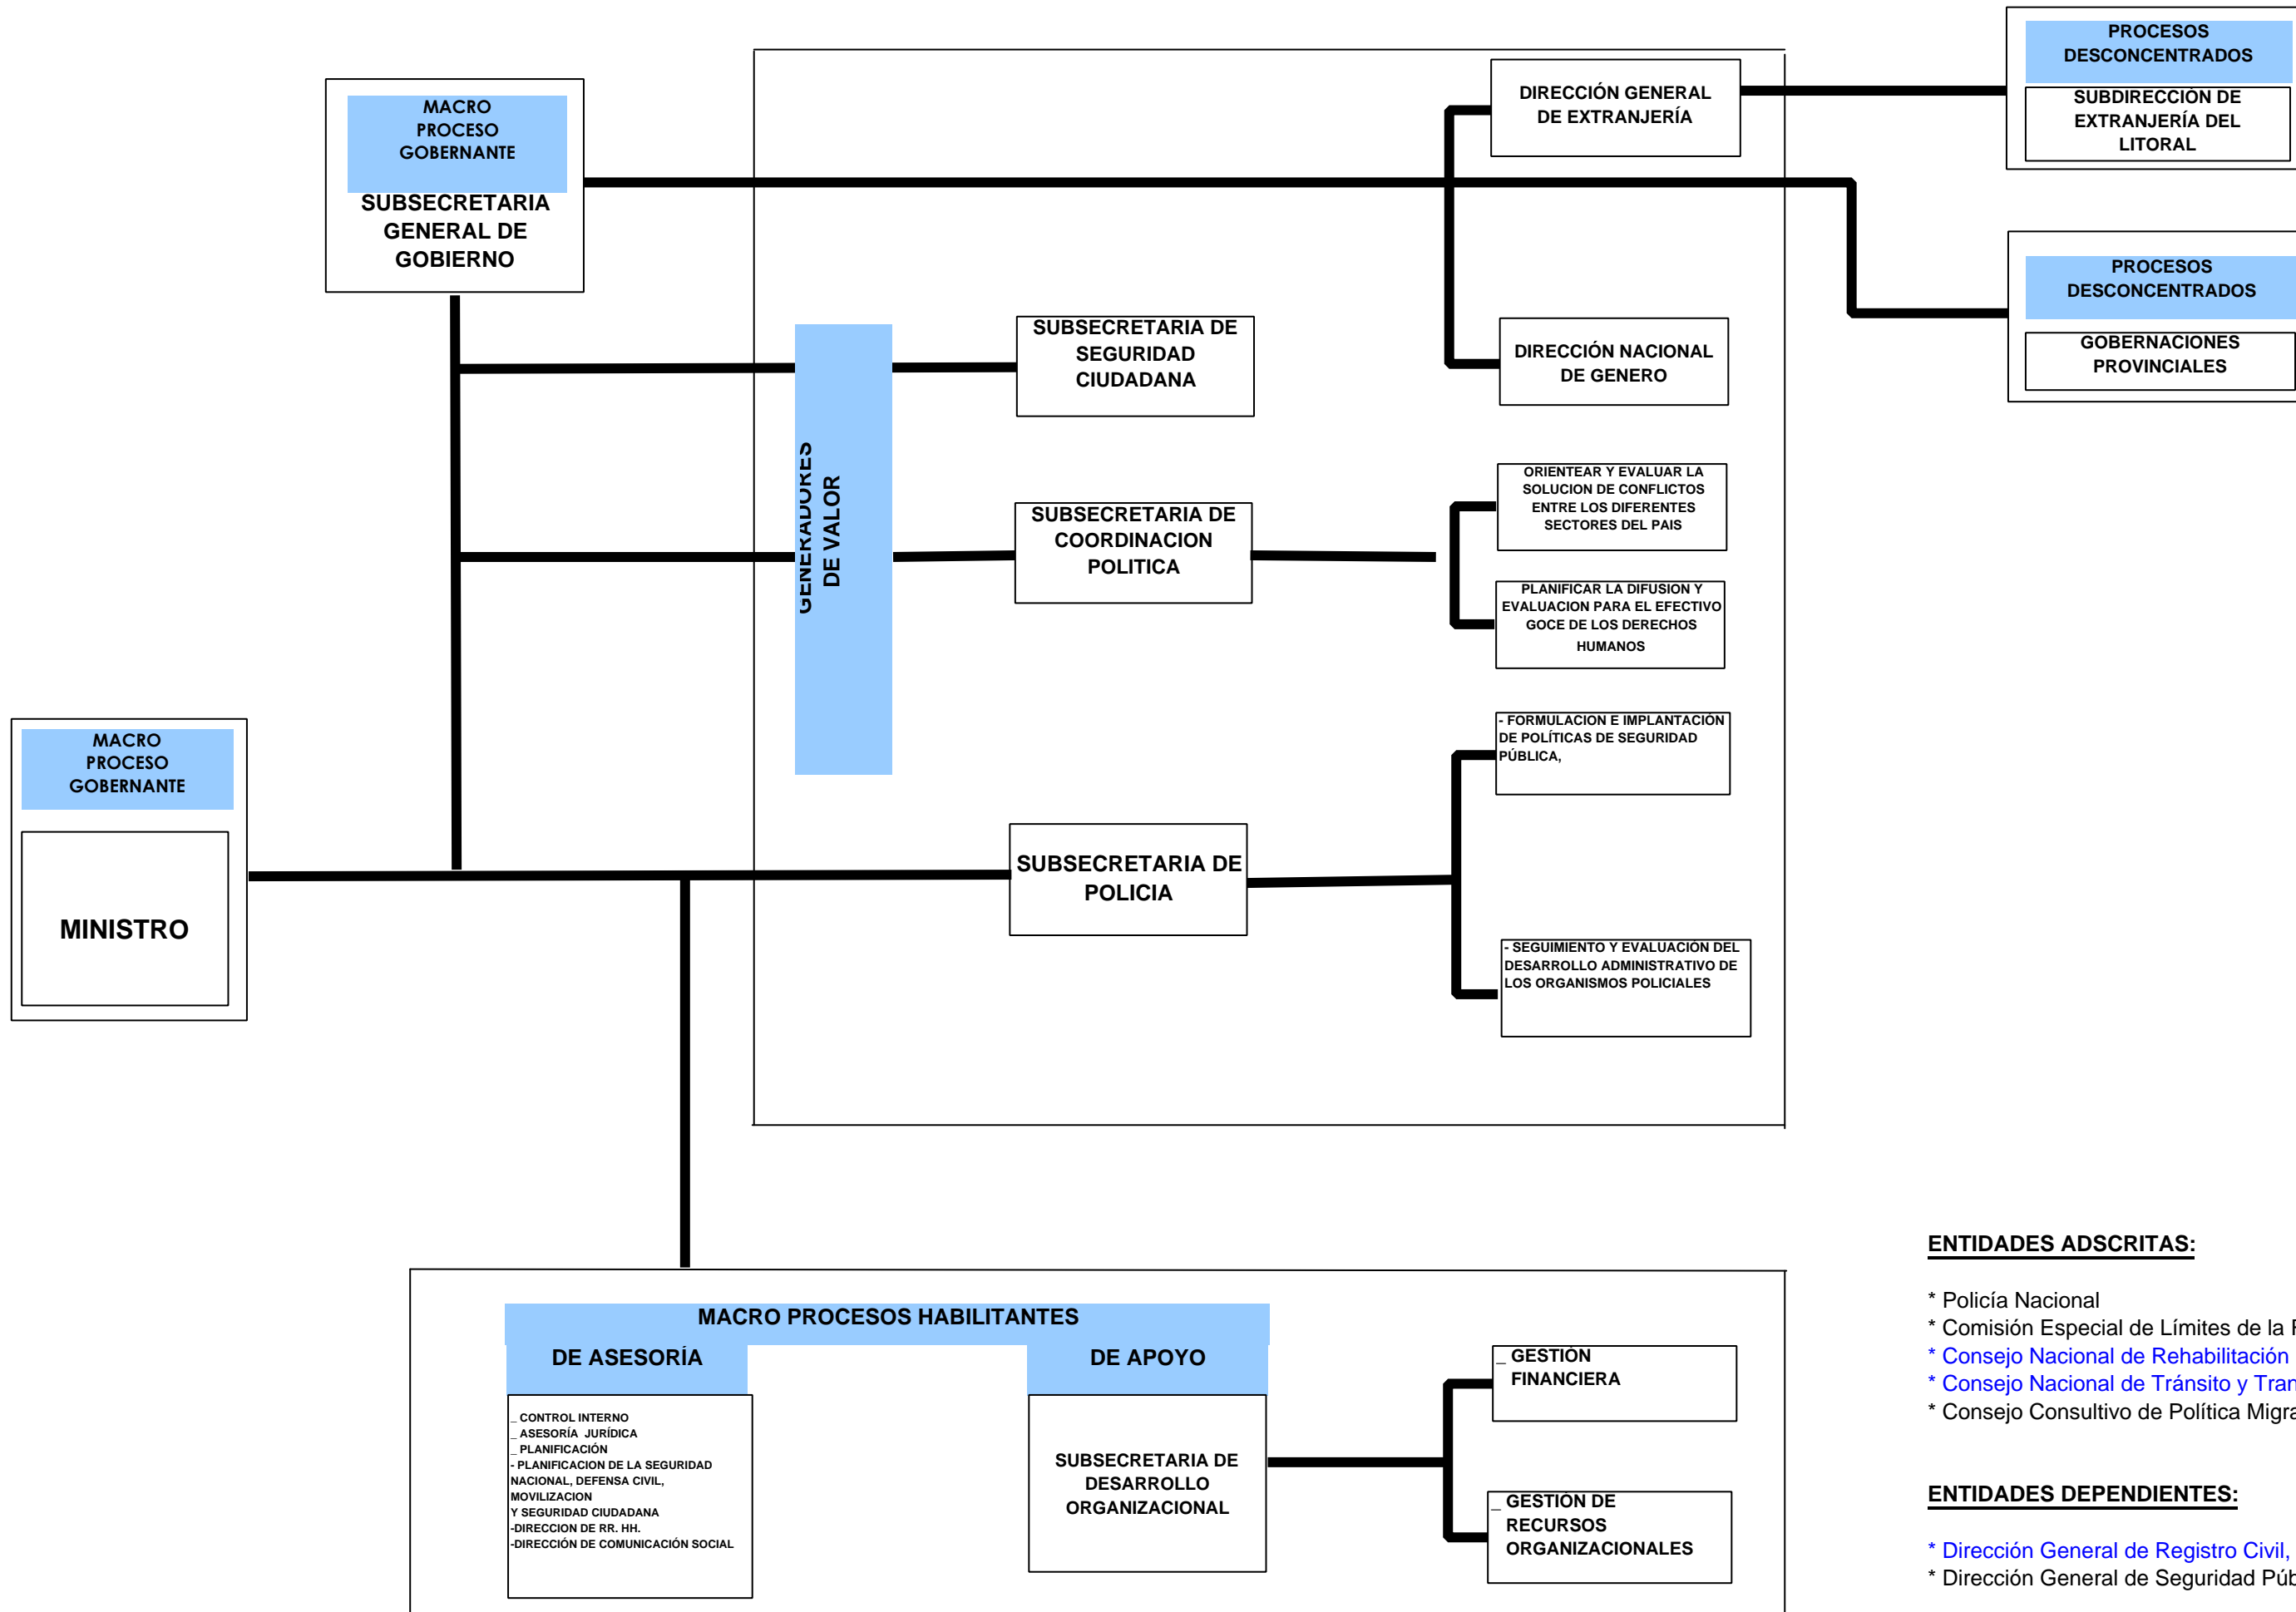

GESTION DE RECURSOS HUMANOS
ORGANIGRAMA DEL MINISTERIO DE GOBIERNO Y POLICÍA

ENTIDADES ADSCRITAS:

- * Policía Nacional
- * Comisión Especial de Límites de la República
- * Consejo Nacional de Rehabilitación Social
- * Consejo Nacional de Tránsito y Transporte Terrestres
- * Consejo Consultivo de Política Migratoria

ENTIDADES DEPENDIENTES:

- * Dirección General de Registro Civil, Identificación y Cedulación
- * Dirección General de Seguridad Pública